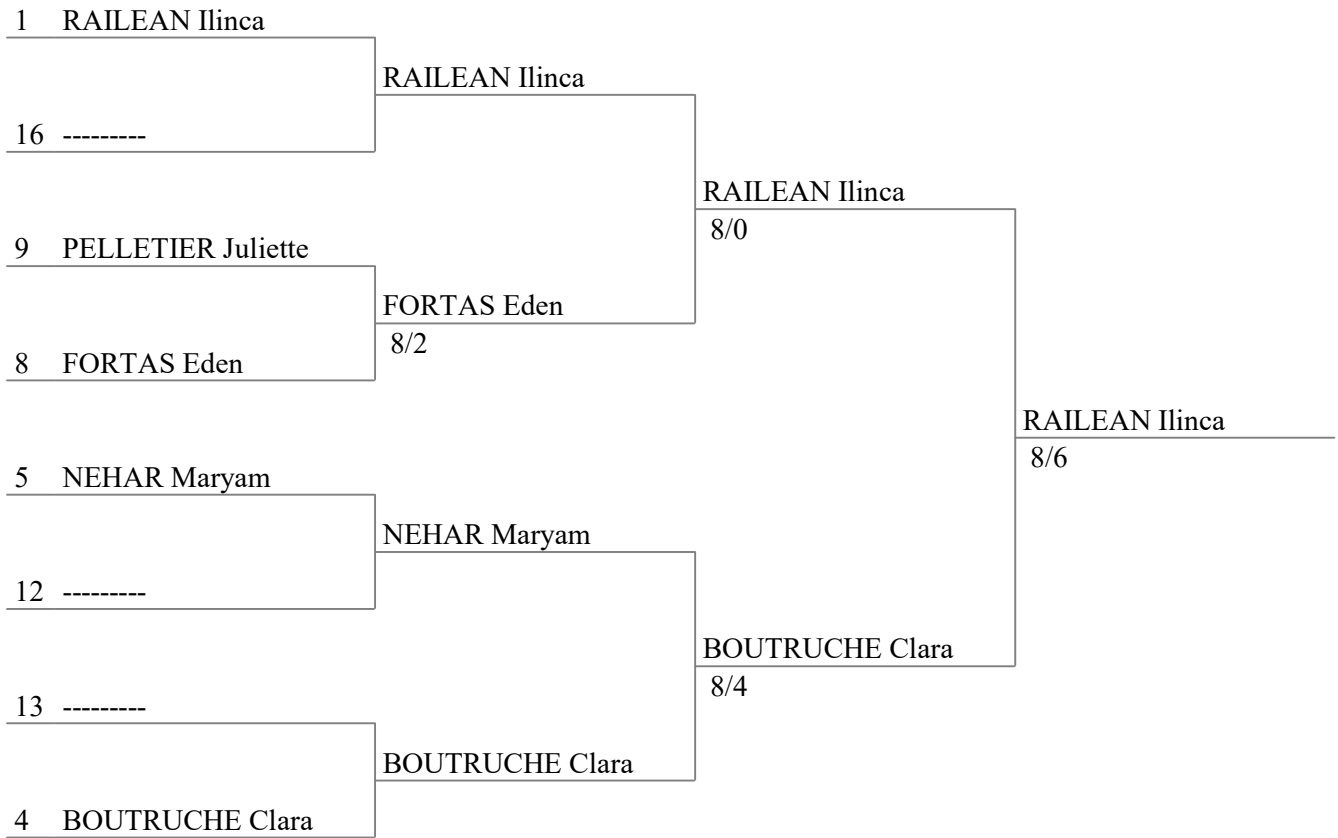

Epée féminine M13

samedi 8 juin 2024 à Bourg-la-Reine

Classement des poules, tour No 1 (ordre des rangs - 9 tireuses)

rg	nom prénom	club	V/M	ind.	TD	gpe
1	RAILEAN Ilinca	BOULOGNE ACB	1.000	5	12	qualifi
2	BONNELIE Maud	MEUDON AS	0.750	4	15	qualifi
3	CORREIA Sindiély	BLR92	0.750	3	15	qualifi
4	BOUTRUCHE Clara	NEUILLY ESCR	0.750	1	13	qualifi
5	NEHAR Maryam	CHAVILLE CE	0.667	3	11	qualifi
6	BRUNEEL Lise	CLICHY ESC	0.333	-2	9	qualifi
7	YIN Wei-Chun	BOULOGNE ACB	0.250	-2	12	qualifi
8	FORTAS Eden	CLICHY ESC	0.000	-6	10	qualifi
9	PELLETIER Juliette	BOULOGNE ACB	0.000	-6	6	qualifi

Championnat Départemental des Hauts-de-Seine
Epée féminine M13

Tableau de 16

Tableau de 8

Demi-finales