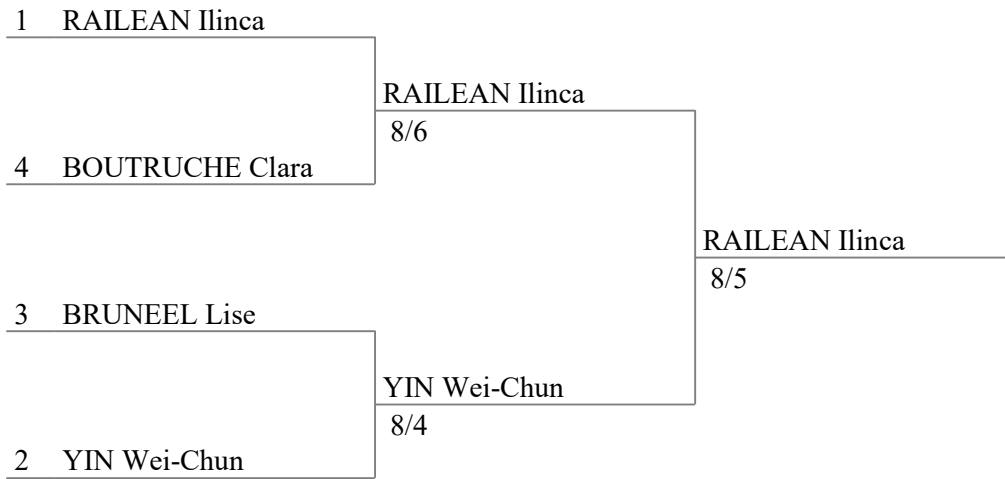

Championnat Départemental des Hauts-de-Seine
Epée féminine M13

Demi-finales

Finale

Classement général (ordre des rangs - 9 tireuses)

rg	nom prénom	club
1	RAILEAN Ilinca	BOULOGNE ACB
2	YIN Wei-Chun	BOULOGNE ACB
3	BOUTRUCHE Clara	NEUILLY ESCR
3	BRUNEEL Lise	CLICHY ESC
5	BONNELIE Maud	MEUDON AS
6	CORREIA Sindiély	BLR92
7	NEHAR Maryam	CHAVILLE CE
8	FORTAS Eden	CLICHY ESC
9	PELLETIER Juliette	BOULOGNE ACB