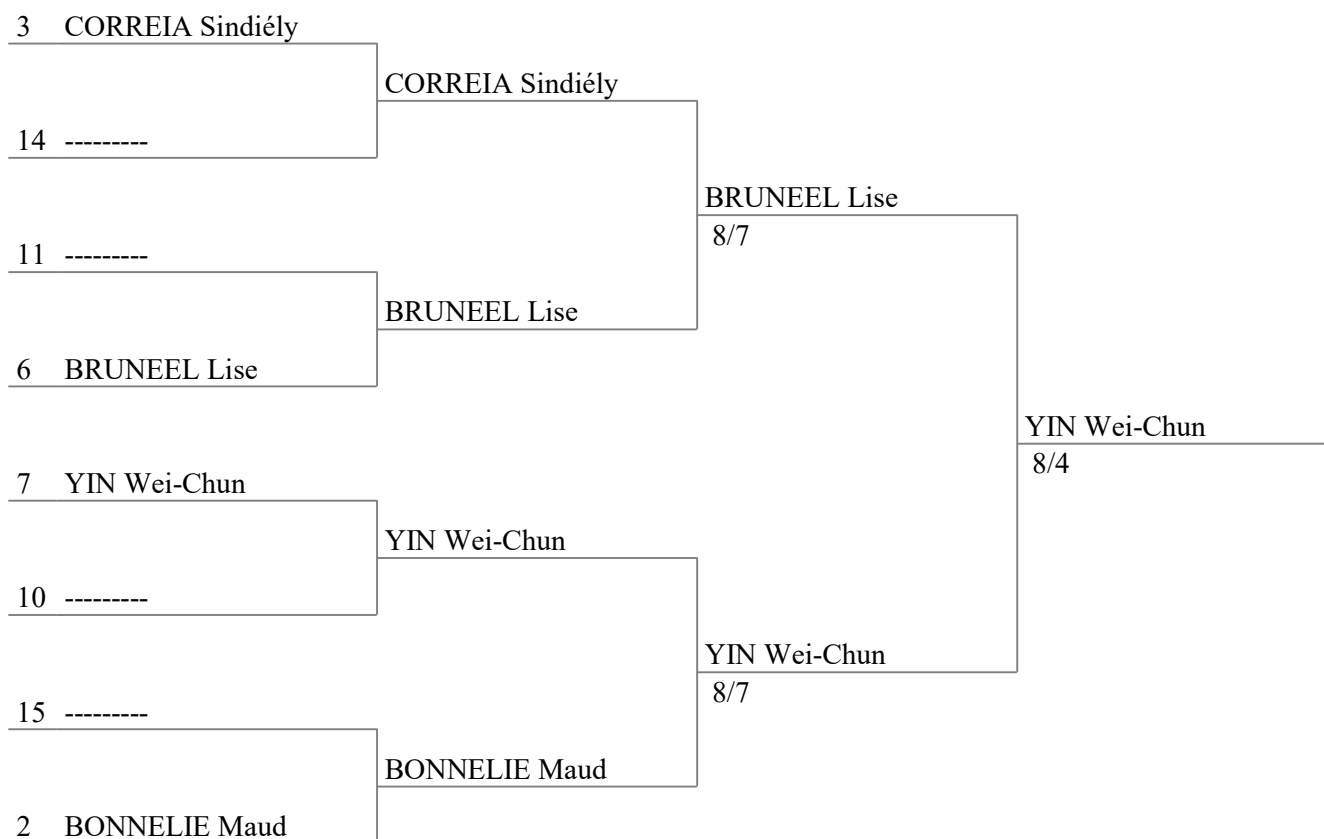

Championnat Départemental des Hauts-de-Seine

Épée féminine M13

samedi 8 juin 2024 à Bourg-la-Reine

Clubs (concernant les tireuses présentes, ordre alphabétique - 6 clubs)

nom	effectif
BLR92	1
BOULOGNE ACB	3
CHAVILLE CE	1
CLICHY ESC	2
MEUDON AS	1
NEUILLY ESCR	1

Élimination directe : 9 tireuses

Tableau direct

Epée féminine M13

samedi 8 juin 2024 à Bourg-la-Reine

Poules, tour No 1

Poule No 1

						V/Mind.	TD	rg
CORREIA Sindiély	BLR92		3	V	V	V	0.7	3 15 2
BOUTRUCHE Clara	NEUILLY ESCR	V		V	V	1	0.7	1 13 3
FORTAS Eden	CLICHY ESC	3	2		2	3	0.0	-6 10 5
YIN Wei-Chun	BOULOGNE ACB	2	3	V		3	0.2	-2 12 4
BONNELIE Maud	MEUDON AS	3	V	V	V		0.7	4 15 1

Epée féminine M13

samedi 8 juin 2024 à Bourg-la-Reine

Classement des poules, tour No 1 (ordre des rangs - 9 tireuses)

rg	nom prénom	club	V/M	ind.	TD	gpe
1	RAILEAN Ilinca	BOULOGNE ACB	1.000	5	12	qualifi
2	BONNELIE Maud	MEUDON AS	0.750	4	15	qualifi
3	CORREIA Sindiély	BLR92	0.750	3	15	qualifi
4	BOUTRUCHE Clara	NEUILLY ESCR	0.750	1	13	qualifi
5	NEHAR Maryam	CHAVILLE CE	0.667	3	11	qualifi
6	BRUNEEL Lise	CLICHY ESC	0.333	-2	9	qualifi
7	YIN Wei-Chun	BOULOGNE ACB	0.250	-2	12	qualifi
8	FORTAS Eden	CLICHY ESC	0.000	-6	10	qualifi
9	PELLETIER Juliette	BOULOGNE ACB	0.000	-6	6	qualifi

Championnat Départemental des Hauts-de-Seine
Epée féminine M13

Tableau de 16

Tableau de 8

Demi-finales

Championnat Départemental des Hauts-de-Seine
Epee féminine M13

Tableau de 16

Tableau de 8

Demi-finales