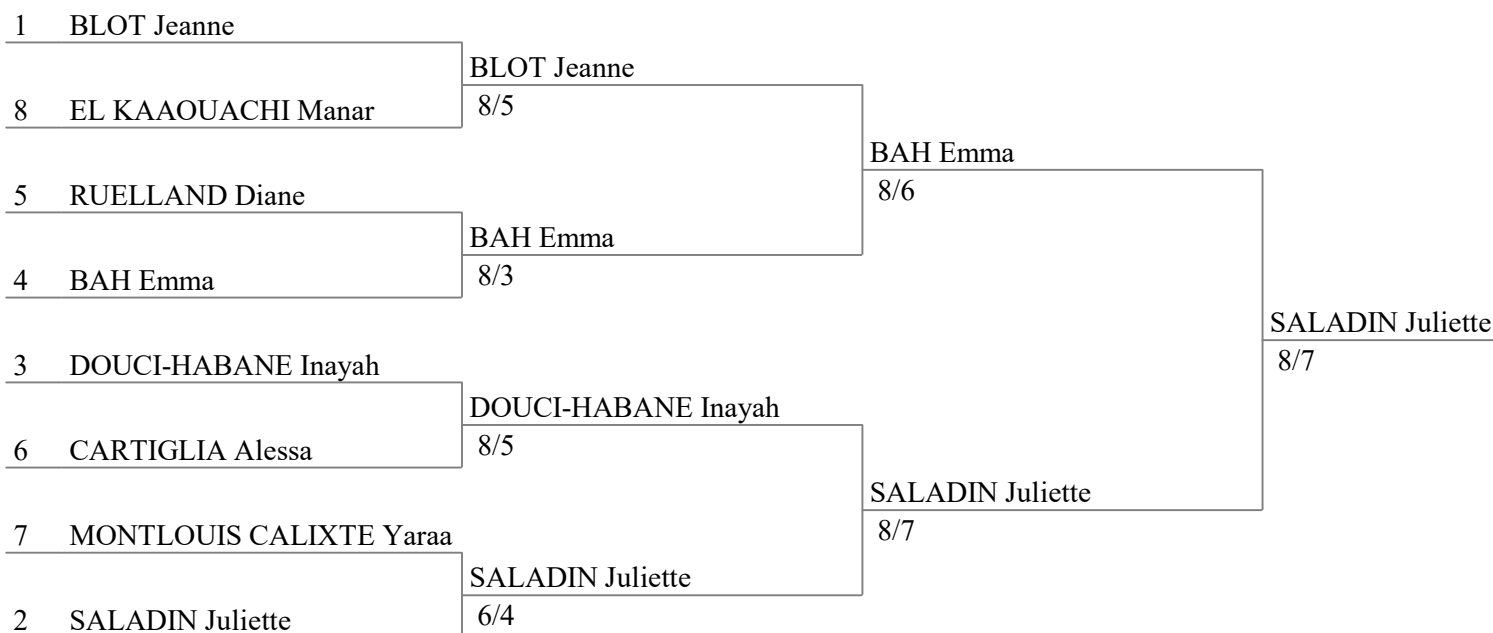

8 qualifiées

Élimination directe : 8 tireuses

Tableau direct

Epée féminine M11

samedi 8 juin 2024 à Bourg-la-Reine

Poules, tour No 1

Poule No 1

									V/Mind.	TD	rg		
SALADIN Juliette	LEVALLOIS	■	V	3	V	V	V	V1	2	0.7	6	22	2
RUELLAND Diane	LEVALLOIS	1	■	V3	V	1	1	V	V2	0.5	1	16	5
CARTIGLIA Alessa	VANVES SE	V	2	■	V	3	1	V	2	0.4	0	20	6
MONTLOUIS CALIXTE Yaraa	CLICHY ESC	2	0	1	■	2	2	V	V	0.2	-8	15	7
BLOT Jeanne	LEVALLOIS	2	V	V	V	■	V	V	2	0.7	7	24	1
DOUCI-HABANE Inayah	MEUDON AS	3	V3	V2	V	0	■	V	V3	0.7	5	19	3
EL KAAOUACHI Manar	CLICHY ESC	0	1	3	1	3	1	■	0	0.0	-14	9	8
BAH Emma	MEUDON AS	V	1	V	2	V	1	V2	■	0.5	3	18	4

Epée féminine M11
samedi 8 juin 2024 à Bourg-la-Reine

Classement des poules, tour No 1 (ordre des rangs - 8 tireuses)

rg	nom prénom	club	V/M	ind.	TD	groupe
1	BLOT Jeanne	LEVALLOIS	0.714	7	24	qualifié
2	SALADIN Juliette	LEVALLOIS	0.714	6	22	qualifié
3	DOUCI-HABANE Inayah	MEUDON AS	0.714	5	19	qualifié
4	BAH Emma	MEUDON AS	0.571	3	18	qualifié
5	RUELLAND Diane	LEVALLOIS	0.571	1	16	qualifié
6	CARTIGLIA Alessa	VANVES SE	0.429	0	20	qualifié
7	MONTLOUIS CALIXTE Yaraa	CLICHY ESC	0.286	-8	15	qualifié
8	EL KAAOUACHI Manar	CLICHY ESC	0.000	-14	9	qualifié

Epée féminine M11
samedi 8 juin 2024 à Bourg-la-Reine

Tableau de 8

Demi-finales

Finale

Epée féminine M11

samedi 8 juin 2024 à Bourg-la-Reine

Classement général (ordre des rangs - 8 tireuses)

rg	nom prénom	club
1	SALADIN Juliette	LEVALLOIS
2	BAH Emma	MEUDON AS
3	BLOT Jeanne	LEVALLOIS
3	DOUCI-HABANE Inayah	MEUDON AS
5	RUELLAND Diane	LEVALLOIS
6	CARTIGLIA Alessa	VANVES SE
7	MONTLOUIS CALIXTE Yaraa	CLICHY ESC
8	EL KAAOUACHI Manar	CLICHY ESC