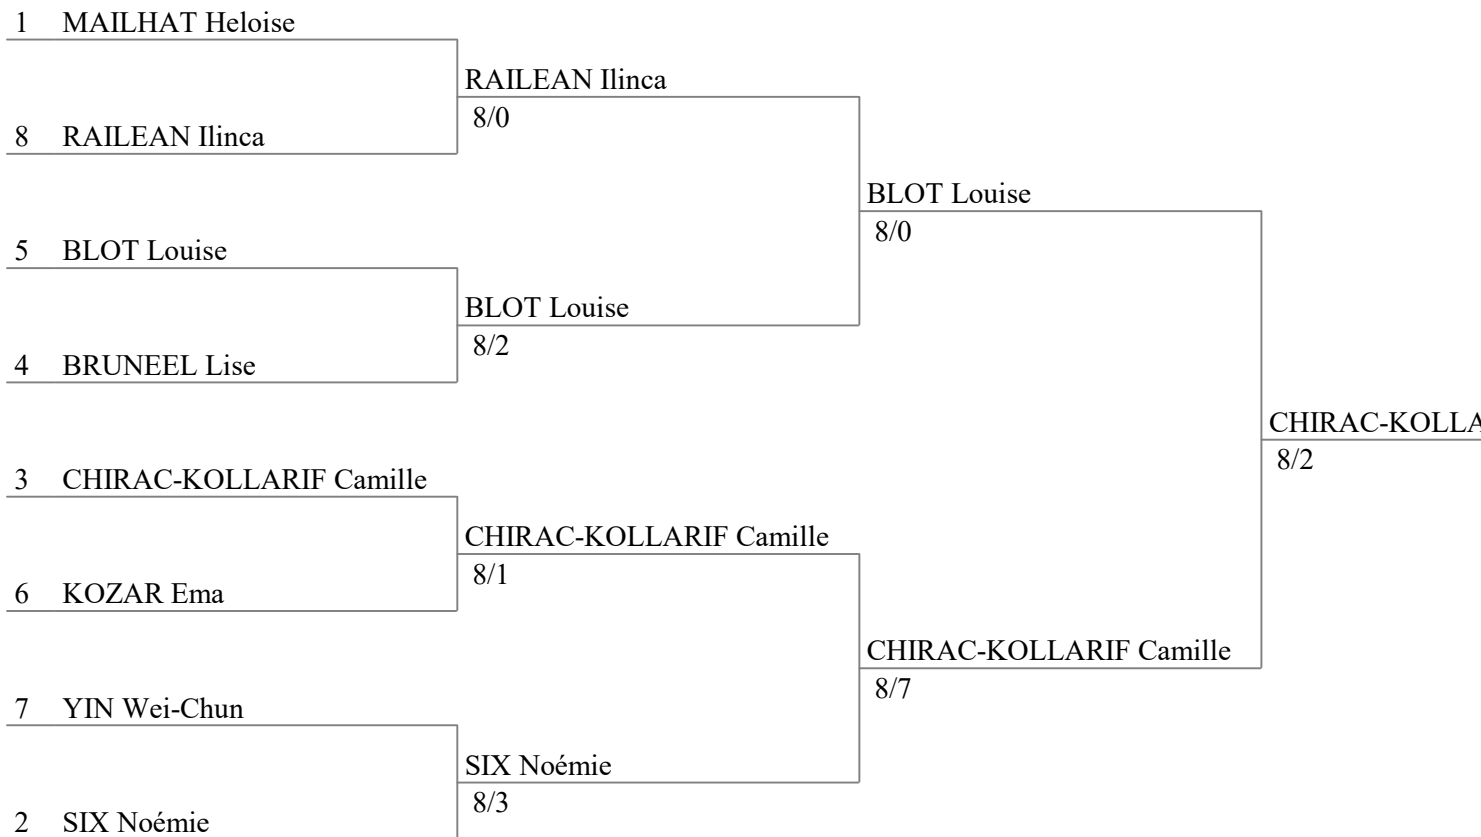

Samedi 23 septembre 2023

Classement des poules, tour No 1 (ordre des rangs - 10 tireuses)

rg	nom prénom	V/M	ind.	TD	groupe
1	MAILHAT Heloise	1,000	9	16	qualifié
2	SIX Noémie	0,750	8	15	qualifié
3	CHIRAC-KOLLARIF Camille	0,750	4	13	qualifié
4	BRUNEEL Lise	0,750	3	14	qualifié
5	BLOT Louise	0,500	-1	11	qualifié
6	KOZAR Ema	0,500	-4	10	qualifié
7	LUPCZYNSKI Elise	0,250	-3	10	qualifié
8	RAILEAN Iilca	0,250	-4	11	qualifié
9	CORREIA Sindiely	0,250	-6	9	qualifié
10	YIN Wei-Chun	0,000	-6	10	qualifié

Tableau de 8

Demi-finales

Finale

Samedi 23 septembre 2023

Classement général (ordre des rangs - 10 tireuses)

rg	nom prénom	club
1	CHIRAC-KOLLARIF Camille	BLR92
2	BLOT Louise	LEVALLOIS
3	RAILEAN Ilinca	BOULOGNE ACB
3	SIX Noémie	BOULOGNE ACB
5	MAILHAT Heloise	MEUDON AS
6	BRUNEEL Lise	CLICHY ESC
7	KOZAR Ema	LEVALLOIS
8	YIN Wei-Chun	BOULOGNE ACB
9	LUPCZYNSKI Elise	BLR92
10	CORREIA Sindiely	BLR92