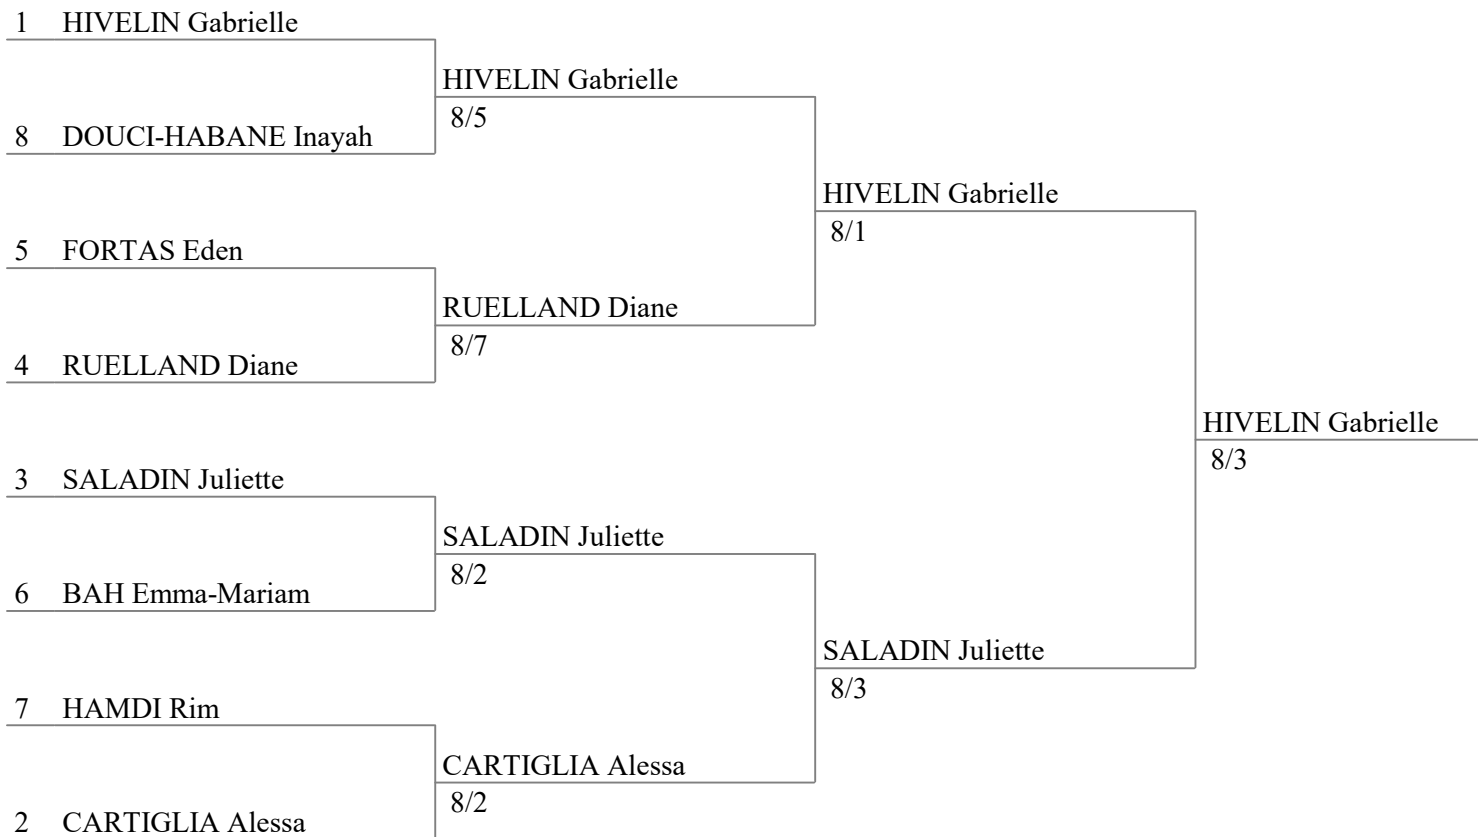

Samedi 23 septembre 2023

Classement des poules, tour No 1 (ordre des rangs - 11 tireuses)

rg	nom prénom	V/M	ind.	TD	groupe
1	HIVELIN Gabrielle	1.000	10	16	qualifié
2	CARTIGLIA Alessa	0.800	10	19	qualifié
3	SALADIN Juliette	0.800	5	18	qualifié
4	RUELLAND Diane	0.600	-1	14	qualifié
5	FORTAS Eden	0.500	1	13	qualifié
6	BAH Emma-Mariam	0.500	0	12	qualifié
7	DEMIDDELAER Charlotte	0.500	0	10	qualifié
8	DOUCI-HABANE Inayah	0.400	-4	13	qualifié
9	HAMDI Rim	0.200	-5	12	qualifié
9	QUERE Yuna	0.200	-5	12	qualifié
11	SAN MARTIN LAMAS PERROT Adrienne	0.000	-11	5	qualifié

Samedi 23 septembre 2023

Tableau de 16

Tableau de 8

Demi-finales

1	HIVELIN Gabrielle	HIVELIN Gabrielle		
16	-----			
9	QUERE Yuna	DOUCI-HABANE Inayah	HIVELIN Gabrielle	
8	DOUCI-HABANE Inayah	8/3	8/5	
5	FORTAS Eden	FORTAS Eden		
12	-----			
13	-----	RUELLAND Diane	RUELLAND Diane	HIV 8/1
4	RUELLAND Diane		8/7	
3	SALADIN Juliette	SALADIN Juliette		
14	-----			
11	SAN MARTIN LAMAS PERROT A	BAH Emma-Mariam	SALADIN Juliette	
6	BAH Emma-Mariam	8/5	8/2	
7	DEMIDDELAER Charlotte	HAMDI Rim		
10	HAMDI Rim	8/7		
15	-----			
2	CARTIGLIA Alessa	CARTIGLIA Alessa	CARTIGLIA Alessa	SAL 8/3
			8/2	

Samedi 23 septembre 2023

Tableau de 8

Demi-finales

Finale

Samedi 23 septembre 2023

Classement général (ordre des rangs - 11 tireuses)

rg	nom prénom	club
1	HIVELIN Gabrielle	BLR92
2	SALADIN Juliette	LEVALLOIS
3	CARTIGLIA Alessa	VANVES SE
3	RUELLAND Diane	LEVALLOIS
5	FORTAS Eden	CLICHY ESC
6	BAH Emma-Mariam	MEUDON AS
7	DOUCI-HABANE Inayah	MEUDON AS
8	HAMDI Rim	CLICHY ESC
9	DEMIDDELAER Charlotte	LEVALLOIS
10	QUERE Yuna	VANVES SE
11	SAN MARTIN LAMAS PERROT Adrienne	VANVES SE