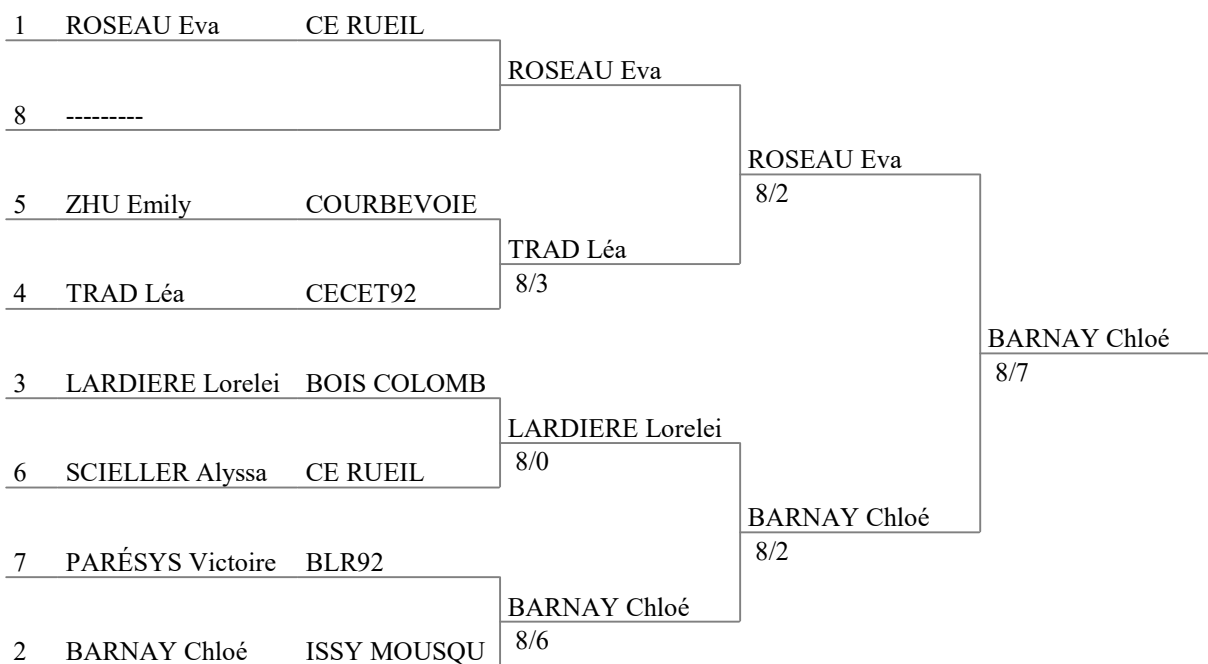

Fleuret Féminin M13

Dimanche 5 avril 2026

Classement des poules, tour No 1 (ordre des rangs - 7 tireuses)

rg	nom prénom	club	V/M	ind.	TD	groupe
1	ROSEAU Eva	CE RUEIL	0.833	16	21	qualifié
2	BARNAY Chloé	ISSY MOUSQUE	0.833	9	21	qualifié
3	LARDIERE Lorelei	BOIS COLOMBE	0.667	8	22	qualifié
4	TRAD Léa	CECET92	0.500	-3	16	qualifié
5	ZHU Emily	COURBEVOIE	0.333	-8	11	qualifié
6	SCIELLER Alyssa	CE RUEIL	0.333	-10	11	qualifié
7	PARÉSYS Victoire	BLR92	0.000	-12	12	qualifié

Fleuret Féminin M13
Dimanche 5 avril 2026

Tableau de 8

Demi-finales

Finale

Fleuret Féminin M13

Dimanche 5 avril 2026

Classement général (ordre des rangs - 7 tireuses)

rg	nom prénom	club
1	BARNAY Chloé	ISSY MOUSQUE
2	ROSEAU Eva	CE RUEIL
3	LARDIERE Lorelei	BOIS COLOMBE
3	TRAD Léa	CECET92
5	ZHU Emily	COURBEVOIE
6	SCIELLER Alyssa	CE RUEIL
7	PARÉSYS Victoire	BLR92