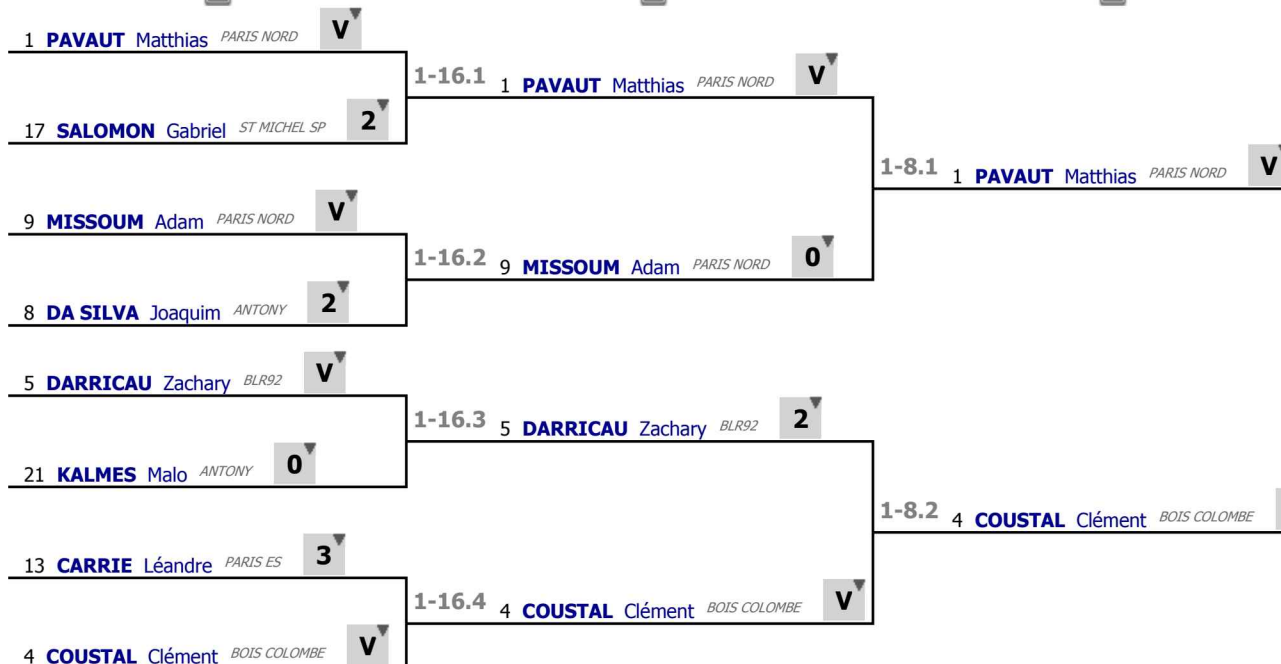

✓ Tableau de 16

1-32.15 18 **PROVOST** Max *USVA ESCRIME*

V

1-32.16 31 **FERRER** Raphael *ANTONY*

4

✓ Tableau de 16

✓ Tableau de 8

✓ Demi-finale

✓ Tableau de 16

✓ Tableau de 8

✓ Demi-finale

12 ème  
Challenge des  
maitres 2022