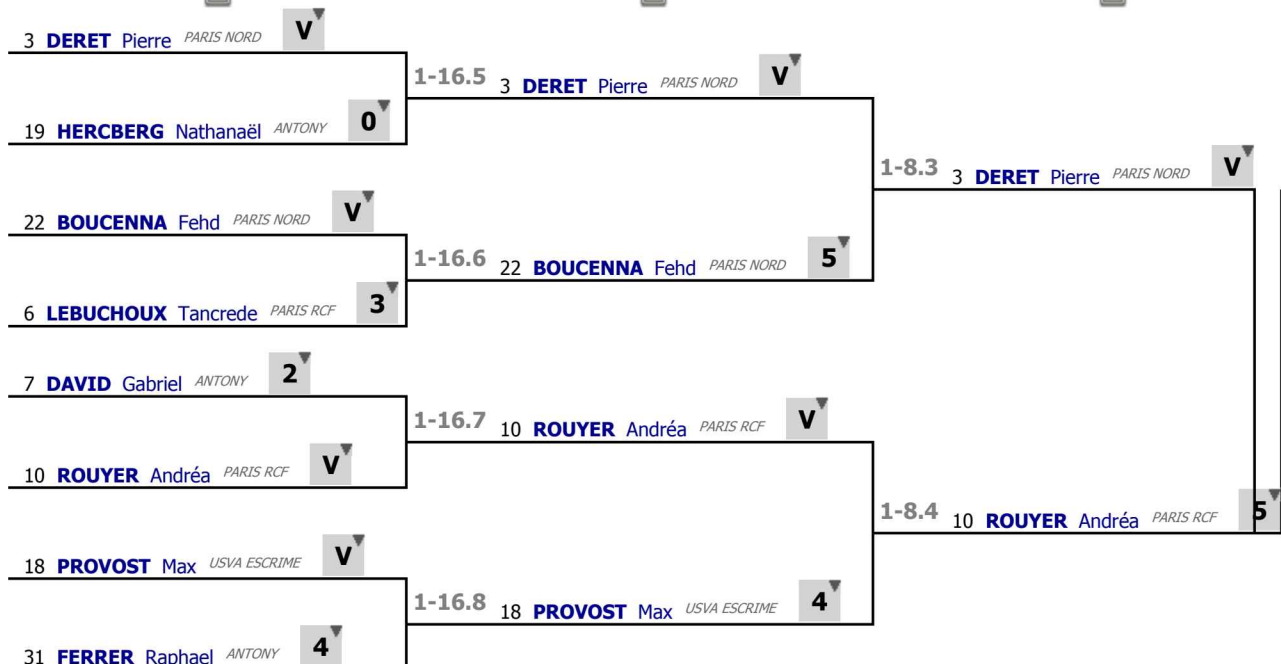

✓ Tableau de 16

1-32.15 18 **PROVOST** Max *USVA ESCRIME*

V

1-32.16 31 **FERRER** Raphael *ANTONY*

4

✓ Tableau de 16

✓ Tableau de 8

✓ Demi-finale

✓ Tableau de 16

✓ Tableau de 8

✓ Demi-finale

12 ème  
Challenge des  
maitres 2022