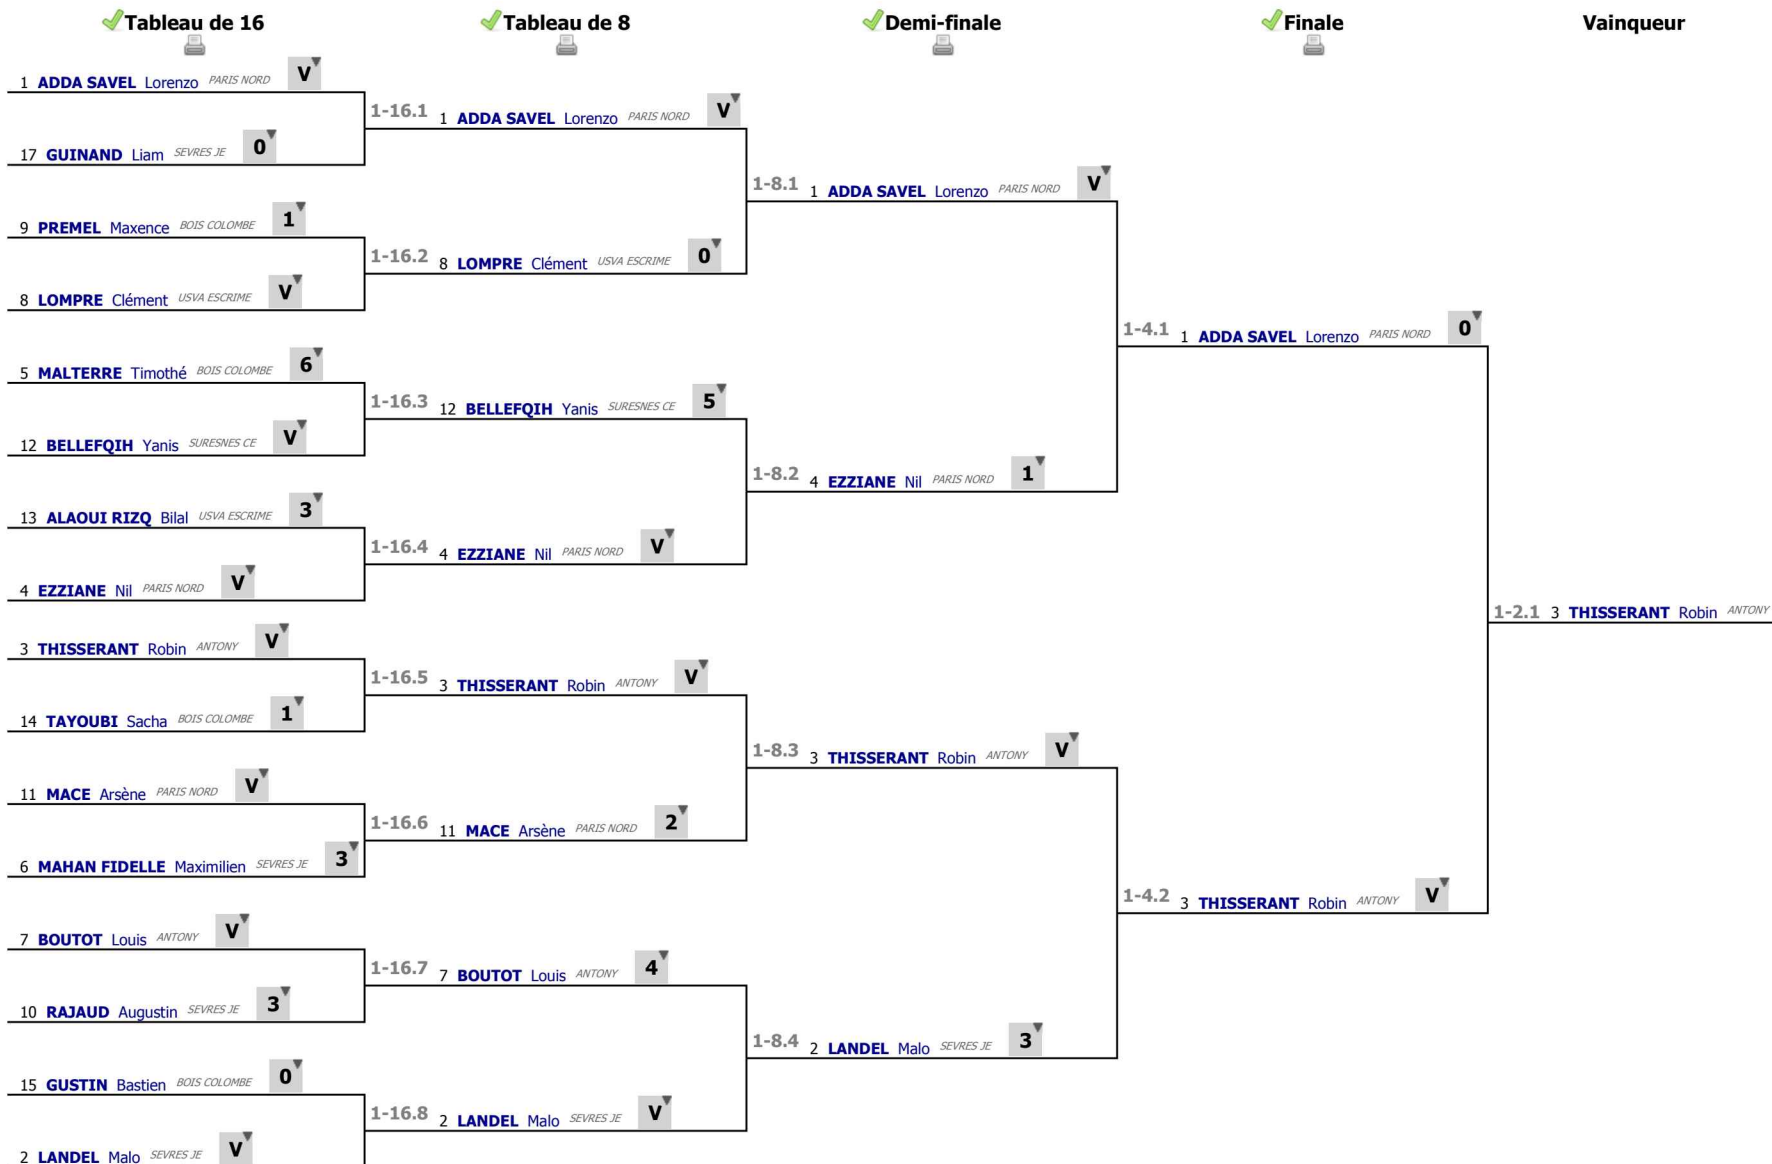

12^{ème}
Challenge des
Maitres 2022

Fleuret - Masculin - M13

Tableau - FM M13 - Place n°1

Bois Colombes
11/12/2022

place	statut	nom	prénom	club
1	✓	THISSERANT	Robin	ANTONY
2	✓	ADDA SAVEL	Lorenzo	PARIS NORD
3	✓	LANDEL	Malo	SEVRES JE
3	✓	EZZIANE	Nil	PARIS NORD
5	✓	BOUTOT	Louis	ANTONY
6	✓	LOMPRE	Clément	USVA ESCRIME
7	✓	MACE	Arsène	PARIS NORD
8	✓	BELLEFQIH	Yanis	SURESNES CE
9	✓	MALTERRE	Timothé	BOIS COLOMBE
10	✓	MAHAN FIDELLE	Maximilien	SEVRES JE
11	✓	PREMEL	Maxence	BOIS COLOMBE
12	✓	RAJAUD	Augustin	SEVRES JE
13	✓	ALAOUI RIZQ	Bilal	USVA ESCRIME
14	✓	TAYOUBI	Sacha	BOIS COLOMBE
14	✓	GUSTIN	Bastien	BOIS COLOMBE
16	✓	GUINAND	Liam	SEVRES JE
17	✓	GELARDIN	Thibault	BLR92