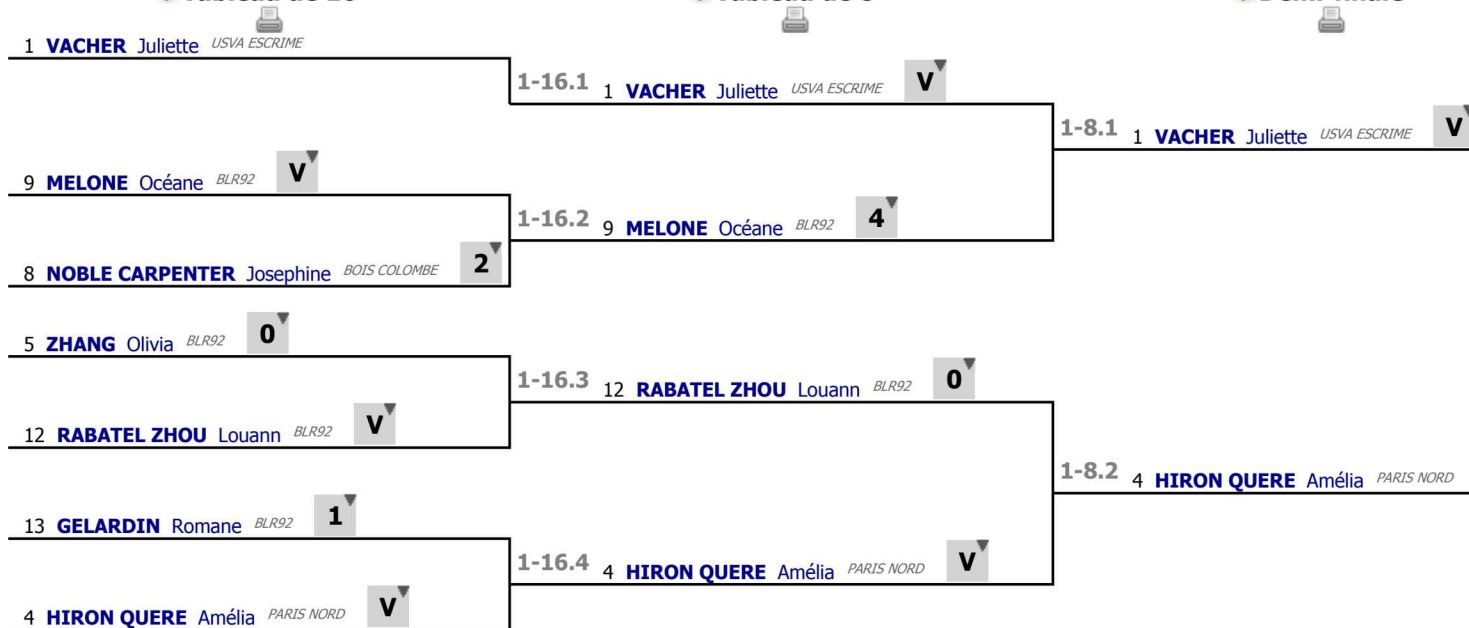

✓ Poule n° 02

Arbitre

Piste

	1	2	3	4	5	Victoires	Vict./Matches	T. données	T. reçues	Indice	Place
<b>CAILLAUD</b> Adele 1		V	0	0	0	1	0,250	3	9	-6	5
<b>GELARDIN</b> Romane 2	0		V	0	2	1	0,250	5	10	-5	4
<b>MADANI</b> Roumaissa 3	V	1		1	0	1	0,250	5	9	-4	3
<b>POULAIN</b> Mahaut 4	V	V	V		V	4	1,000	12	2	+10	1
<b>HIRON QUERE</b> Amélia 5	V	V	V	1		3	0,750	10	5	+5	2

✓ Poule n° 03

Arbitre

Piste

	1	2	3	4	5	Victoires	Vict./Matches	T. données	T. reçues	Indice	Place
<b>HADDAD</b> Mayssane 1		0	V	1	V	2	0,500	7	6	+1	2
<b>VACHER</b> Juliette 2	V		V	V	V	4	1,000	12	2	+10	1
<b>NOBLE CARPENTER</b> Josephine 3	1	1		V	V	2	0,500	8	9	-1	3
<b>RABATEL ZHOU</b> Louann 4	V2	1	1		1	1	0,250	5	10	-5	4
<b>KHOURY</b> Gabrielle 5	0	0	2	V		1	0,250	5	10	-5	4

place	statut	nom	prénom	club	poule n°	Vict./Matches (‰)	indice	Touches données
1	✓	VACHER	Juliette	USVA ESCRIME	3	1000	10	12
1	✓	POULAIN	Mahaut	PARIS ES	2	1000	10	12
3	✓	COMBERIEU BOULAY	Soline	VAL D ORGE	1	1000	9	12
4	✓	HIRON QUERE	Amélia	PARIS NORD	2	750	5	10
5	✓	ZHANG	Olivia	BLR92	1	750	4	10
6	✓	ANASTASSIOU	Mila	ANTONY	1	500	2	9
7	✓	HADDAD	Mayssane	PARIS NORD	3	500	1	7
8	✓	NOBLE CARPENTER	Josephine	BOIS COLOMBE	3	500	-1	8
9	✓	MELONE	Océane	BLR92	1	250	-3	6
10	✓	MADANI	Roumaïssa	COURBEVOIE	2	250	-4	5
11	✓	KHOURY	Gabrielle	ANTONY	3	250	-5	5
11	✓	RABATEL ZHOU	Louann	BLR92	3	250	-5	5
11	✓	GELARDIN	Romane	BLR92	2	250	-5	5
14	✓	CAILLAUD	Adele	BOIS COLOMBE	2	250	-6	3
15	✓	HASTINGS	Isaure	ES VITRY	1	0	-12	0

✓ Tableau de 16

✓ Tableau de 8

✓ Demi-finale

✓ Tableau de 16

✓ Tableau de 8

✓ Demi-finale

12ème  
Challenge des  
Maîtres 2022